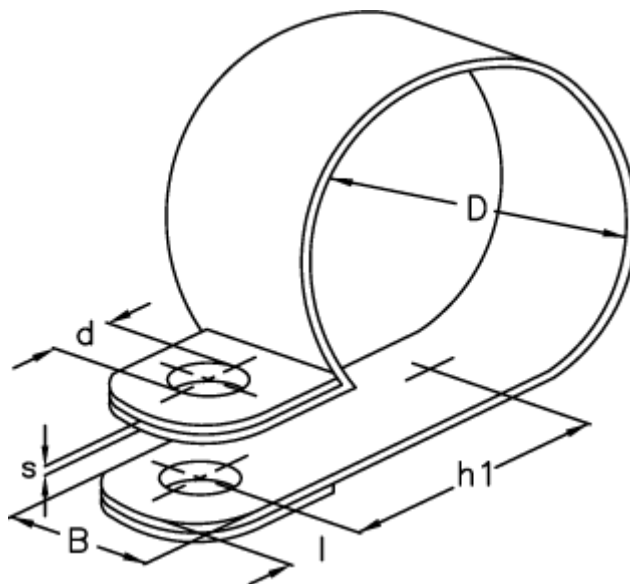

Varenummer: 024118909020
Beskrivelse: Norma rørbøjle RS 1. 20/9 W1

Mål

Bredde B	= 9
d	= 4.3
Diameter D	= 20
h1	= 14.7
l	= 3.8
s	= 0.4